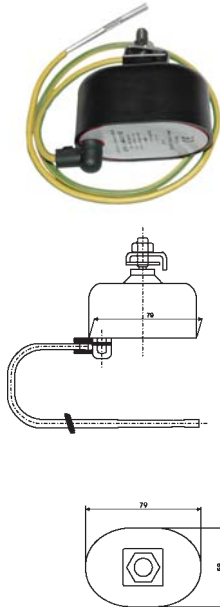

**SPB \*/10(PP\*)**

(для монтажа на шину)

**SPB \*/10(AIFe\*)**

(для монтажа на неизолированные провода)

**SPB \*/10(A35\*)**

(для монтажа на самонесущие изолированные провода (СИП))

Класс II

**SPB**

Выпускаются три типа ОПН данной серии:

- для монтажа на шину;
- для монтажа с помощью металлического зажима на неизолированные провода;
- для монтажа с помощью прокалывающего зажима А35 (аналог ENSTOSL 9.22), снабженного болтами со срывной головкой, на самонесущие изолированные провода (СИП).