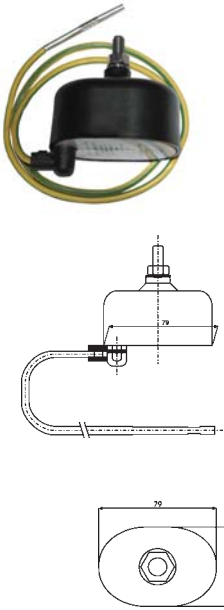

**SPB \*/10(PP\*)**

(для монтажа на шину)

**SPB \*/10(AIFe\*)**

(для монтажа на неизолированные провода)

**SPB \*/10(A35\*)**

(для монтажа на самонесущие изолированные провода (СИП))

Класс II

**SPB**

Выпускаются три типа ОПН данной серии:

- для монтажа на шину;
- для монтажа с помощью металлического зажима на неизолированные провода;
- для монтажа с помощью прокалывающего зажима А35 (аналог ENSTOSL 9.22), снабженного болтами со срывной головкой, на самонесущие изолированные провода (СИП).