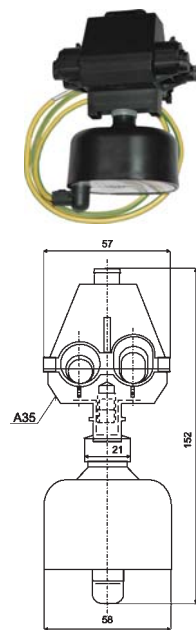

**SPB \*/10(PP\*)**

(для монтажа на шину)

**SPB \*/10(AIFe\*)**

(для монтажа на неизолированные провода)

**SPB \*/10(A35\*)**

(для монтажа на самонесущие изолированные провода (СИП))

Класс II

**SPB**

Выпускаются три типа ОПН данной серии:

- для монтажа на шину;
- для монтажа с помощью металлического зажима на неизолированные провода;
- для монтажа с помощью прокалывающего зажима А35 (аналог ENSTOSL 9.22), снабженного болтами со срывной головкой, на самонесущие изолированные провода (СИП).